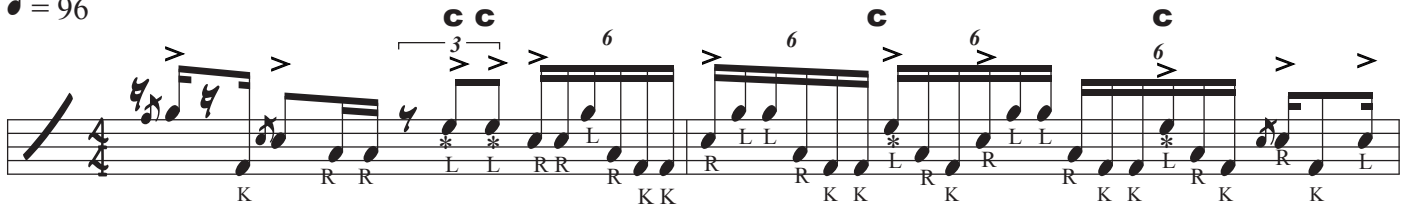

Demo (Linear Groove) Afro Latin Funk - Cascara ptn (Reggae -beat)

Fill intro

♩ = 96