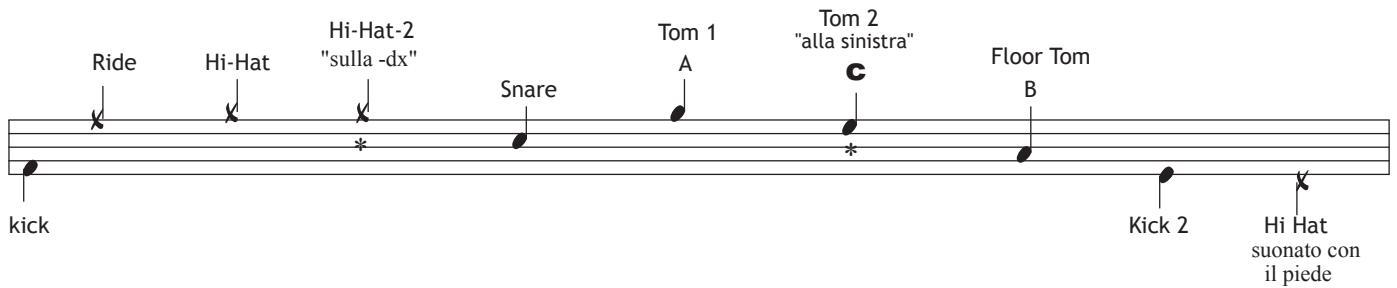

### Franco Rossi "Style"

**LEGENDA - equipment** (FrancoRossi - Ergonomic Drumset System ©)

Notazione extra 1 **C** \* = Tom /Timpano posizionato sulla sinistra del drum set classico

Notazione extra 2 \* = Hi-Hat 2 posizionato sulla destra al del drum set classico dopo il tom 1