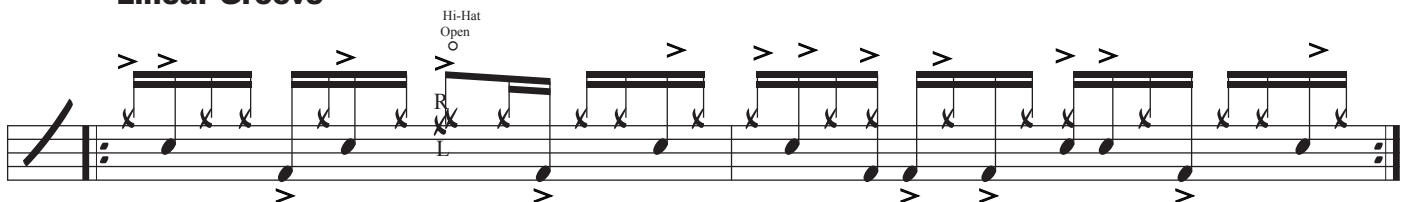

Linear Groove

Tratto dal mio libro Seminari Collection 3